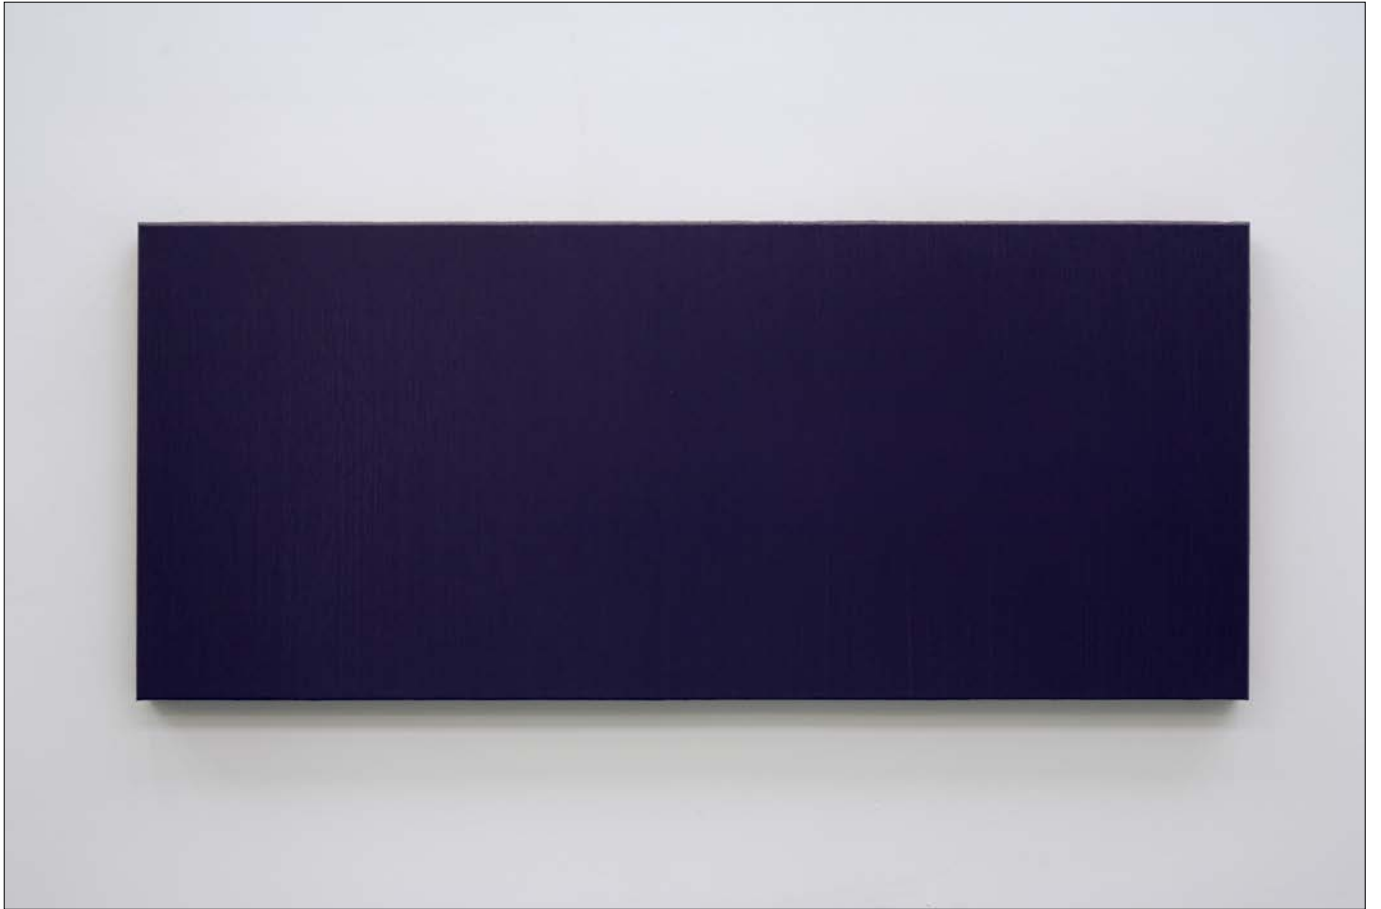

Daniel Schörnig
Informationen am Mittag

Informationen am Mittag, 2005
Ausstellungsansicht Galerie b2_

Graue Masse, grünlich

Farbdurchschnittswert des Spielfilms MATRIX
von Larry Wachowski/ Andy Wachowski, 1999
Format 2,35 : 1, 131 Minuten, 196.138 Einzelbilder, DVD

2005, Dispersionsfarbe auf Wandfläche,
495 x 1160 cm

Informationen am Mittag, 2005
Ausstellungsansicht Galerie b2_

Display, 2005
Acryl auf Leinwand, 4-teilig
jeweils 334 x 200 cm

Display, 2005
Acryl auf Leinwand, 4-teilig
jeweils 334 x 200 cm

Display, 2005 (Detail)
Acryl auf Leinwand, 4-teilig
jeweils 334 x 200 cm

Projektion, weiß, 2005
Wandfarbe, Fußbodenlack
Größe variabel

Projektion, weiß, 2005
Wandfarbe, Fußbodenlack
Größe variabel

Graue Masse, bläulich

Farbdurchschnittswert des Spielfilms
HERR DER RINGE-DIE RÜCKKEHR DES KÖNIGS von Peter Jackson, 2003,
Format 2,35 : 1, 242 Minuten, 363.000 Einzelbilder, DVD

2005, Acryl auf Leinwand
60 x 140 cm

Informationen am Mittag, 2005
Ausstellungsansicht Galerie b2_