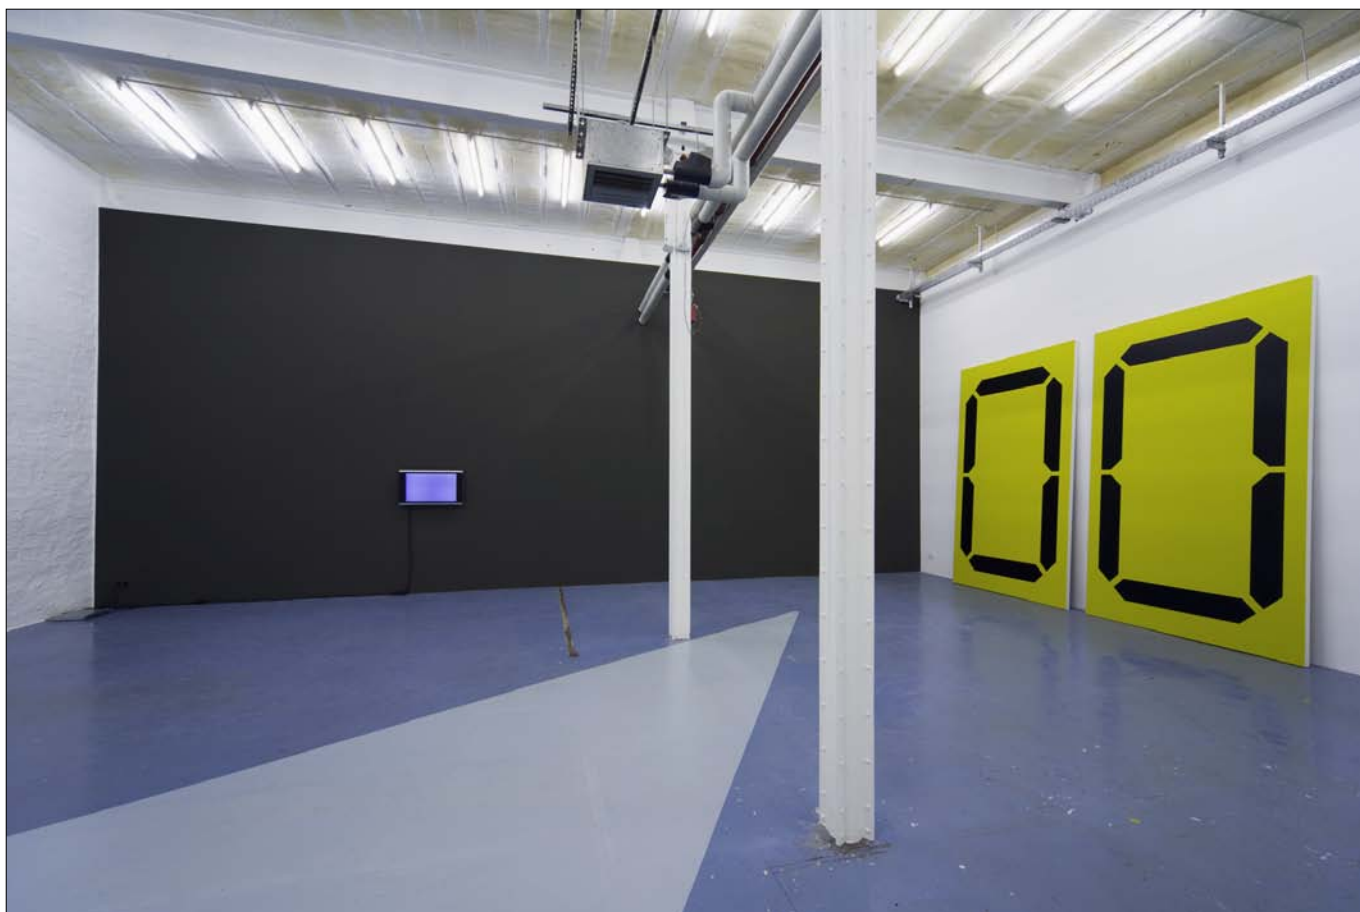

Daniel Schörnig
Informationen am Mittag

Informationen am Mittag, 2005
Ausstellungsansicht Galerie b2_

Graue Masse, grünlich

Farbdurchschnittswert des Spielfilms MATRIX
von Larry Wachowski/ Andy Wachowski, 1999
Format 2,35 : 1, 131 Minuten, 196.138 Einzelbilder, DVD

2005, Dispersionsfarbe auf Wandfläche,
495 x 1160 cm

Informationen am Mittag, 2005
Ausstellungsansicht Galerie b2_

Display, 2005
Acryl auf Leinwand, 4-teilig
jeweils 334 x 200 cm

Display, 2005
Acryl auf Leinwand, 4-teilig
jeweils 334 x 200 cm

Display, 2005 (Detail)
Acryl auf Leinwand, 4-teilig
jeweils 334 x 200 cm

Projektion, weiß, 2005
Wandfarbe, Fußbodenlack
Größe variabel

Projektion, weiß, 2005
Wandfarbe, Fußbodenlack
Größe variabel

Graue Masse, bläulich